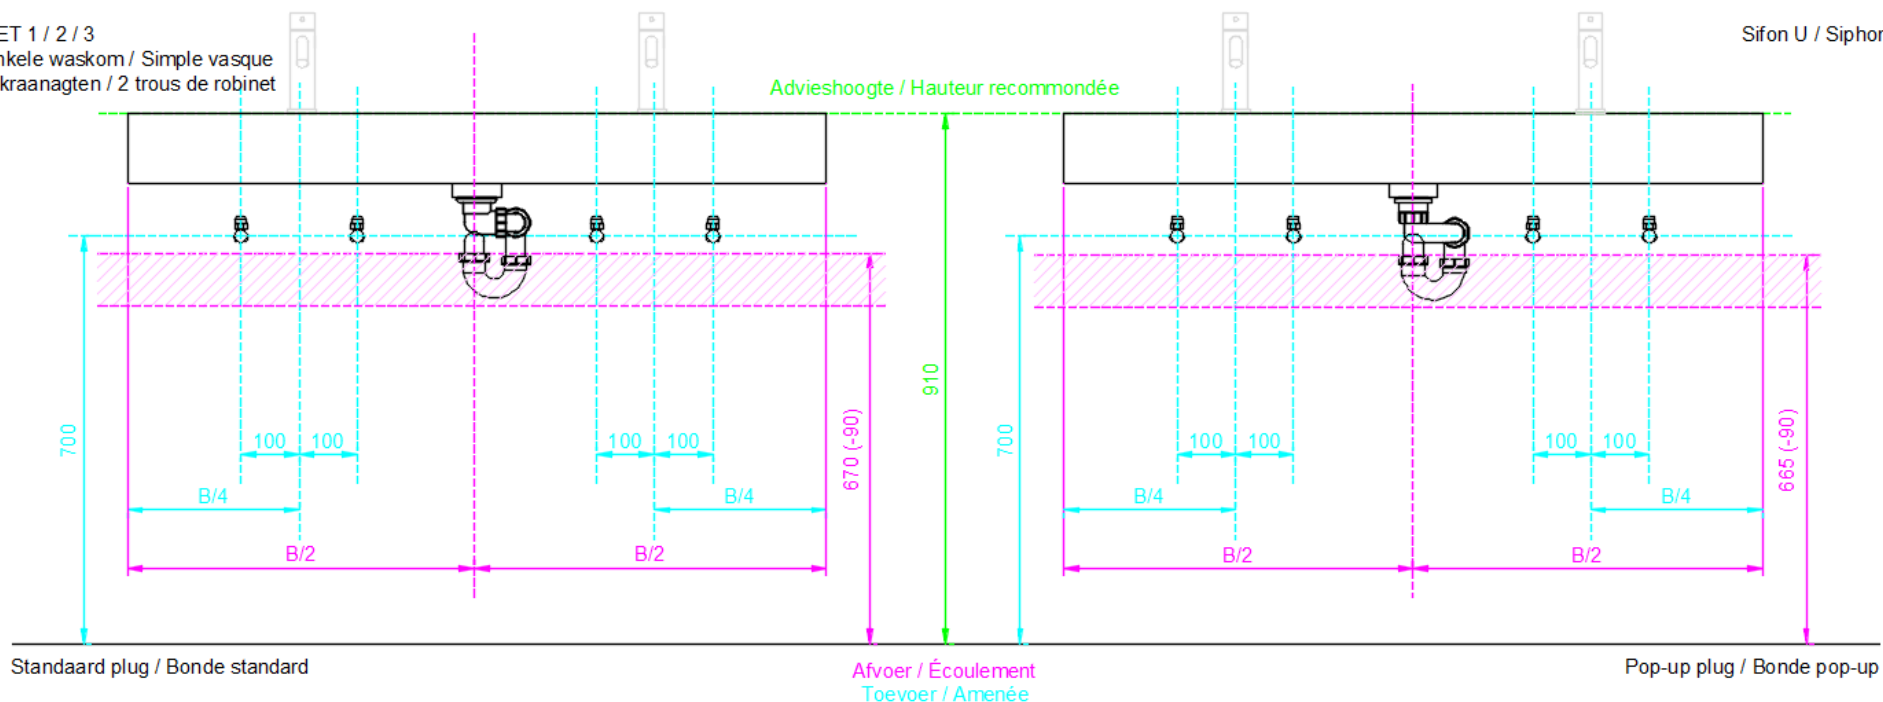

COMFORT MAXI

SET 7 / 8 / 9
Enkele waskom / Simple vasque
1 kraangat / 1 trou de robinet

Sifon U / Siphon U

UNIVERSELE PLUG / BONDE UNIVERSELLE

POP-UP PLUG / BONDE POP-UP

SET 7 / 8 / 9

ENKELE WASKOM / SIMPLE VASQUE
2 KRAANGATEN / 2 TROUS DE ROBINET

COMFORT MAXI

SET 1 / 2 / 3
Enkele waskom / Simple vasque
2 kraanagten / 2 trous de robinet

Sifon U / Siphon U

Standaard plug / Bonde standard

Afvoer / Écoulement
Toevoer / Amenée

Pop-up plug / Bonde pop-up