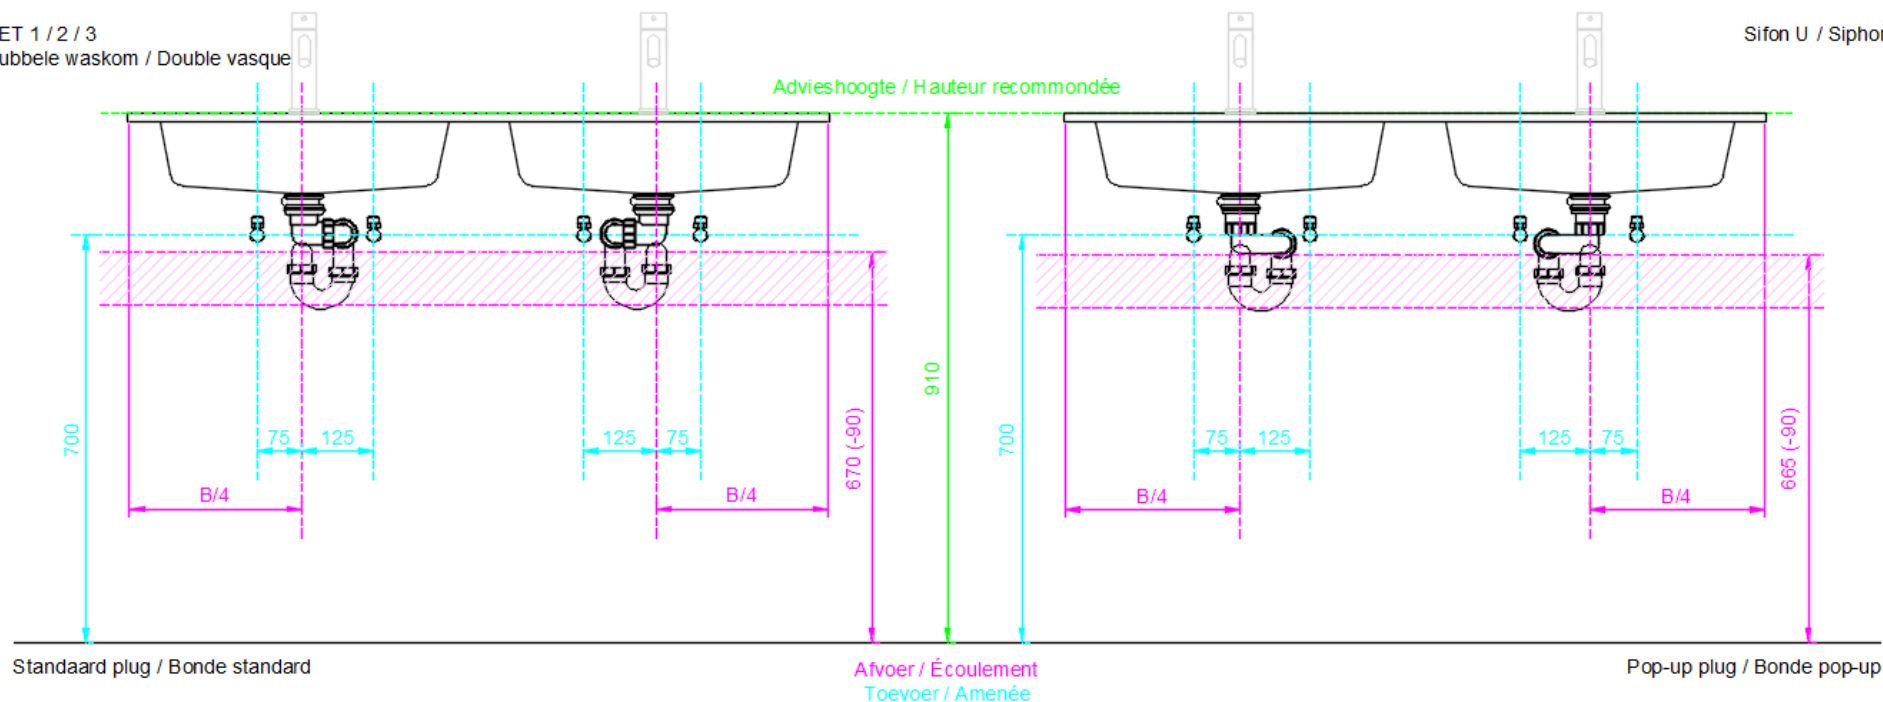

ENKELE WASKOM / SIMPLE VASQUE

COMFORT MAXI

SET 4 / 5 / 6
Enkele waskom / Simple vasque

Sifon U / Siphon U

UNIVERSELE PLUG / BONDE UNIVERSELLE

POP-UP PLUG / BONDE POP-UP

SET 4 / 5 / 6

DUBBELE WASKOM / DOUBLE VASQUE

COMFORT MAXI

SET 1 / 2 / 3
Dubbele waskom / Double vasque

Sifon U / Siphon U

UNIVERSELE PLUG / BONDE UNIVERSELLE

POP-UP PLUG / BONDE POP-UP

SET 7 / 8 / 9

ENKELE WASKOM / SIMPLE VASQUE
1 KRAANGAT / 1 TROU DE ROBINET

COMFORT MAXI

SET 7 / 8 / 9
Enkele waskom / Simple vasque
1 kraangat / 1 trou de robinet

Sifon U / Siphon U

UNIVERSELE PLUG / BONDE UNIVERSELLE

POP-UP PLUG / BONDE POP-UP

SET 7 / 8 / 9

ENKELE WASKOM / SIMPLE VASQUE
2 KRAANGATEN / 2 TROUS DE ROBINET

COMFORT MAXI

SET 1 / 2 / 3
Enkele waskom / Simple vasque
2 kraanagten / 2 trous de robinet

Sifon U / Siphon U

Standaard plug / Bonde standard

Afvoer / Écoulement
Toevoer / Amenée

Pop-up plug / Bonde pop-up