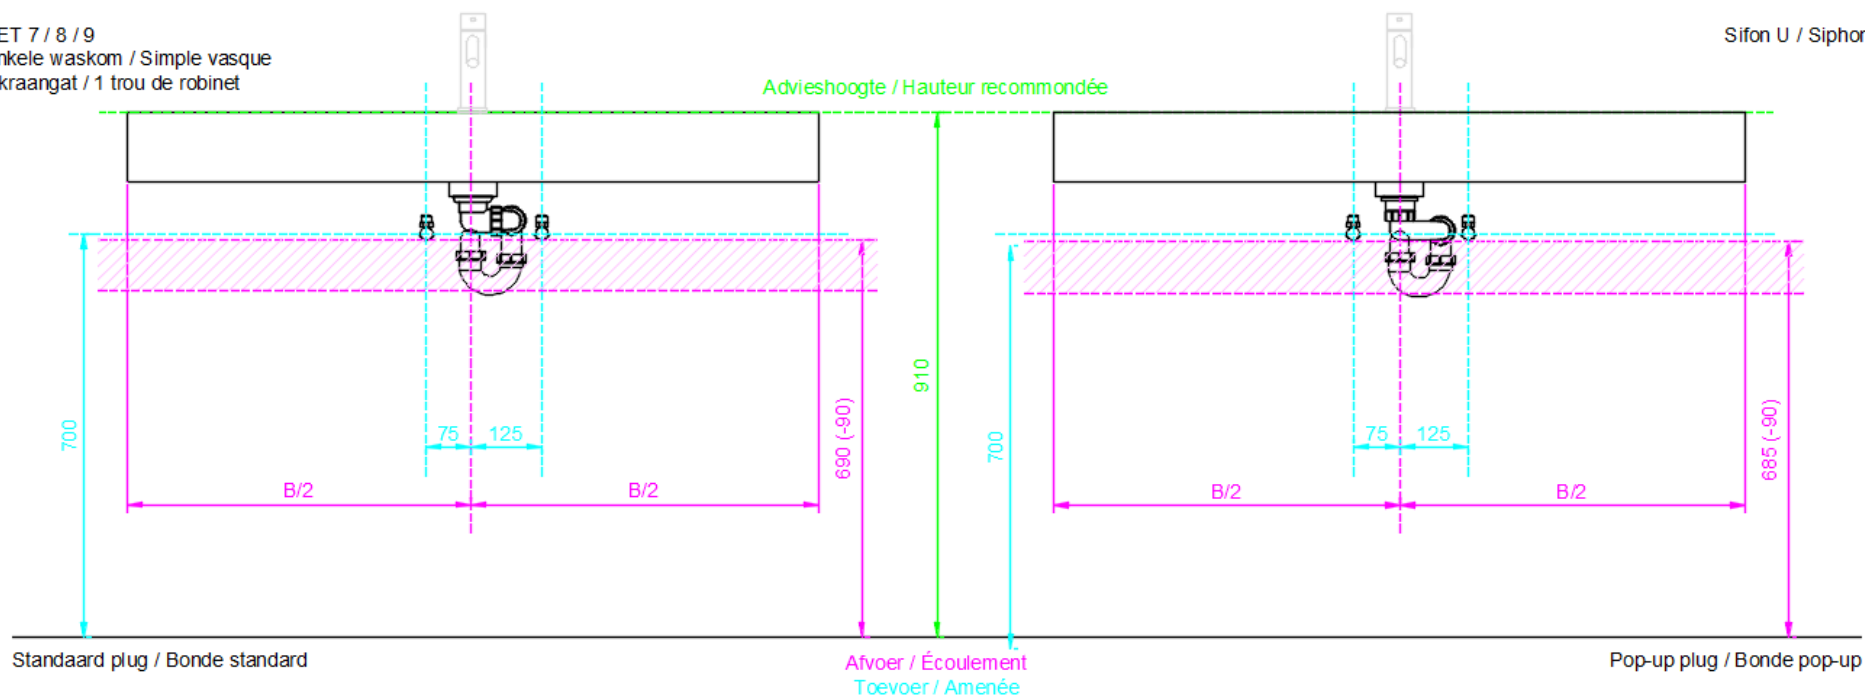

COMFORT MAXI

SET 1 / 2 / 3
Dubbele waskom / Double vasque

Sifon U / Siphon U

UNIVERSELE PLUG / BONDE UNIVERSELLE

POP-UP PLUG / BONDE POP-UP

SET 7 / 8 / 9

ENKELE WASKOM / SIMPLE VASQUE
1 KRAANGAT / 1 TROU DE ROBINET

COMFORT MAXI

SET 7 / 8 / 9
Enkele waskom / Simple vasque
1 kraangat / 1 trou de robinet

Sifon U / Siphon U

UNIVERSELE PLUG / BONDE UNIVERSELLE

POP-UP PLUG / BONDE POP-UP

SET 7 / 8 / 9

ENKELE WASKOM / SIMPLE VASQUE
2 KRAANGATEN / 2 TROUS DE ROBINET

COMFORT MAXI

SET 1 / 2 / 3
Enkele waskom / Simple vasque
2 kraanagten / 2 trous de robinet

Sifon U / Siphon U

Standaard plug / Bonde standard

Afvoer / Écoulement
Toevoer / Amenée

Pop-up plug / Bonde pop-up