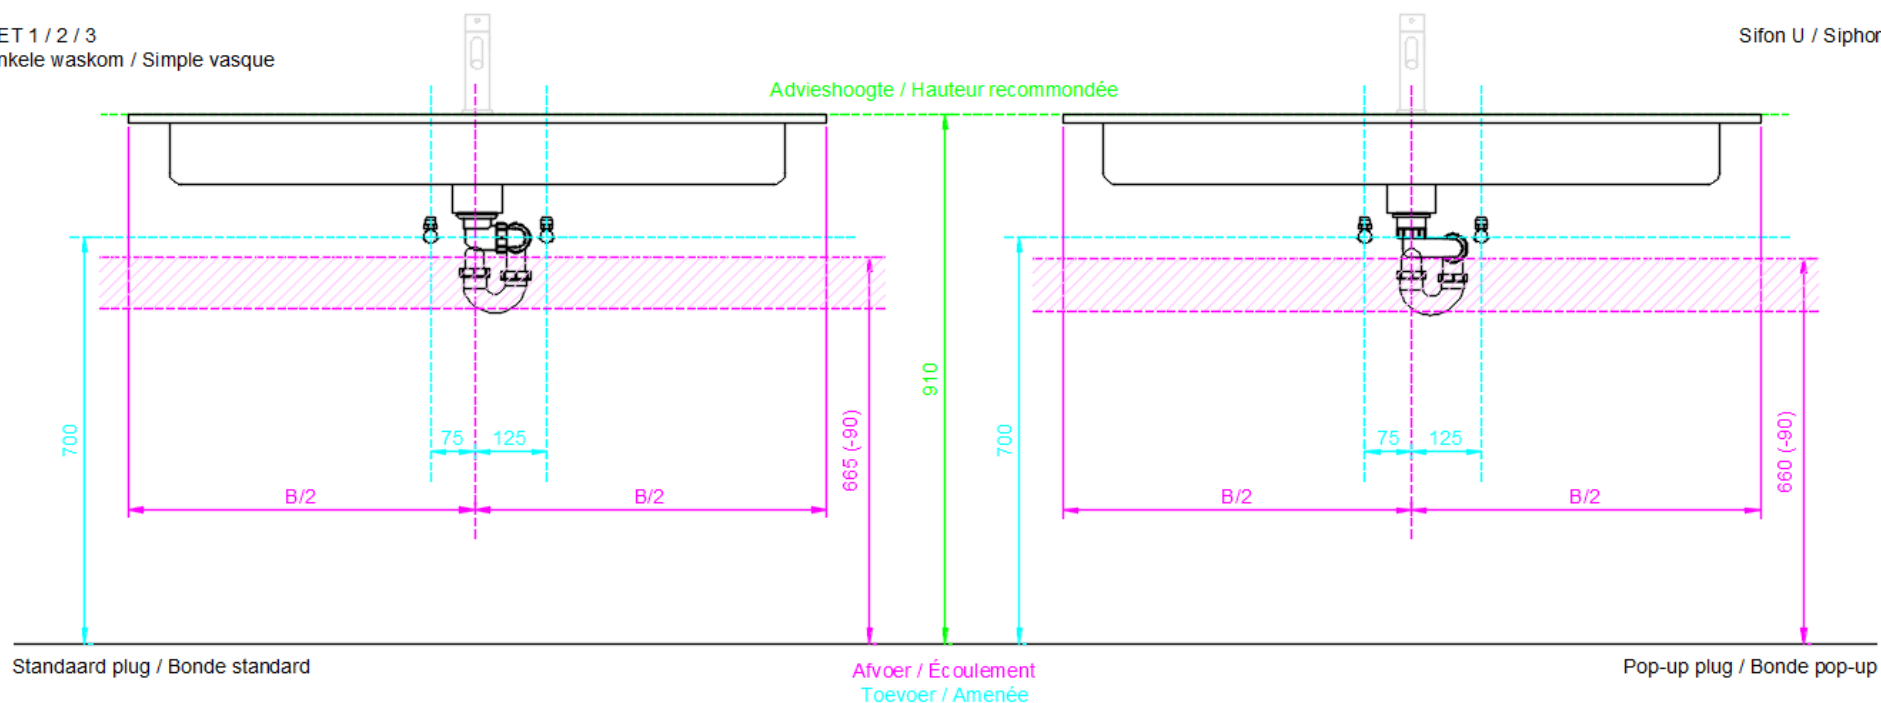

SET 1 / 2 / 3

ENKELE WASKOM / SIMPLE VASQUE

COMFORT MAXI

SET 1 / 2 / 3
Enkele waskom / Simple vasque

Sifon U / Siphon U

UNIVERSELE PLUG / BONDE UNIVERSELLE

POP-UP PLUG / BONDE POP-UP

SET 4 / 5 / 6

COMFORT MAXI

SET 1 / 2 / 3
Dubbele waskom / Double vasque

Sifon U / Siphon U

UNIVERSELE PLUG / BONDE UNIVERSELLE

POP-UP PLUG / BONDE POP-UP

SET 7 / 8 / 9

ENKELE WASKOM / SIMPLE VASQUE
1 KRAANGAT / 1 TROU DE ROBINET

COMFORT MAXI

SET 7 / 8 / 9
Enkele waskom / Simple vasque
1 kraangat / 1 trou de robinet

Sifon U / Siphon U

UNIVERSELE PLUG / BONDE UNIVERSELLE

POP-UP PLUG / BONDE POP-UP

SET 7 / 8 / 9

ENKELE WASKOM / SIMPLE VASQUE
2 KRAANGATEN / 2 TROUS DE ROBINET