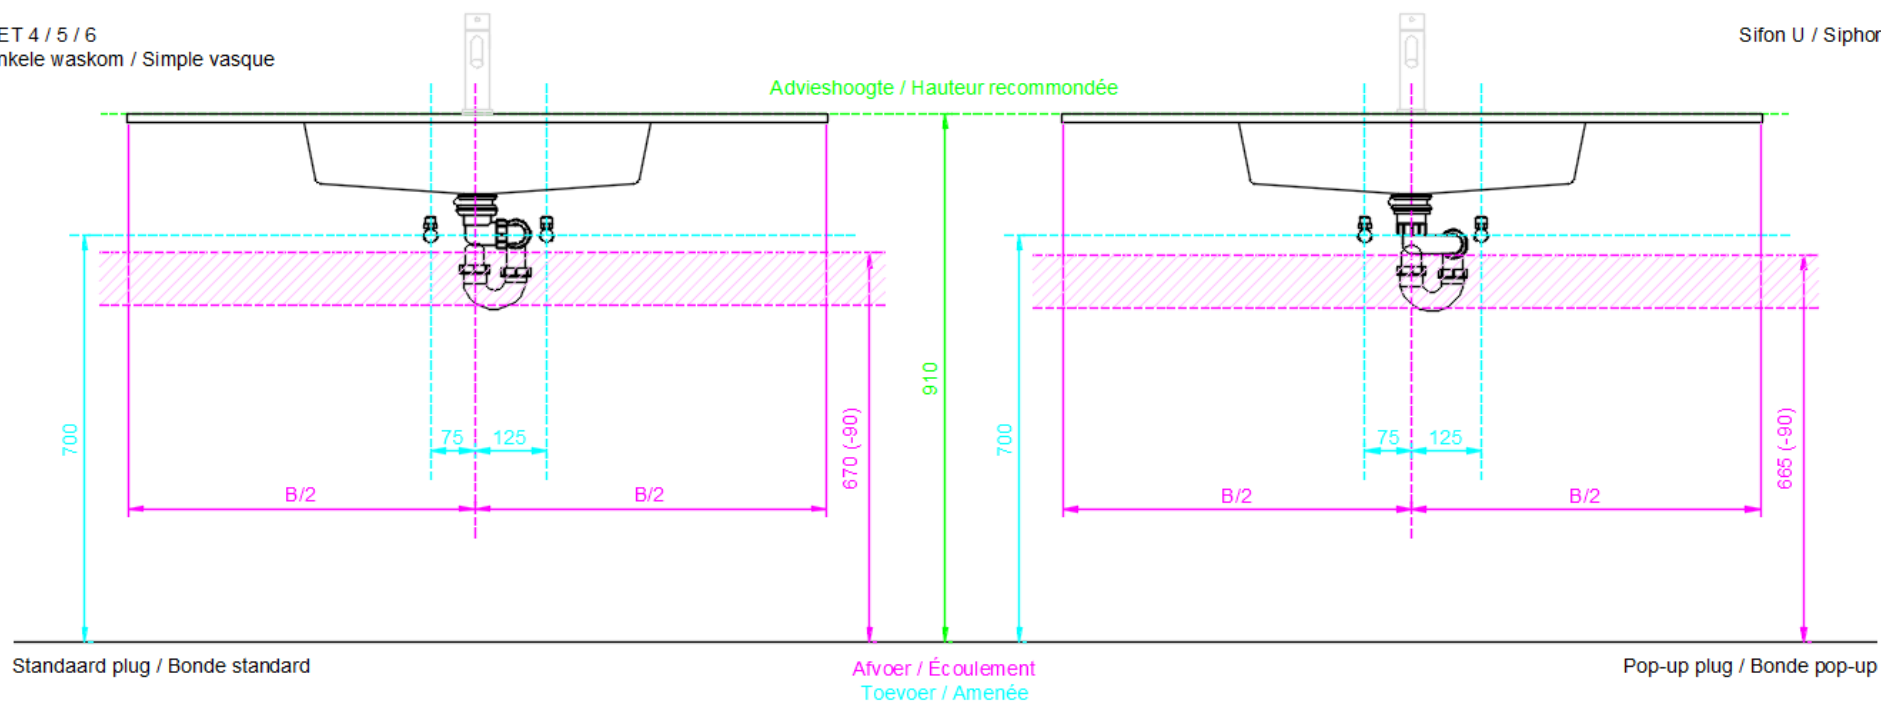

SET 4 / 5 / 6

ENKELE WASKOM / SIMPLE VASQUE

COMFORT MAXI

SET 4 / 5 / 6
Enkele waskom / Simple vasque

Sifon U / Siphon U

UNIVERSELE PLUG / BONDE UNIVERSELLE

POP-UP PLUG / BONDE POP-UP